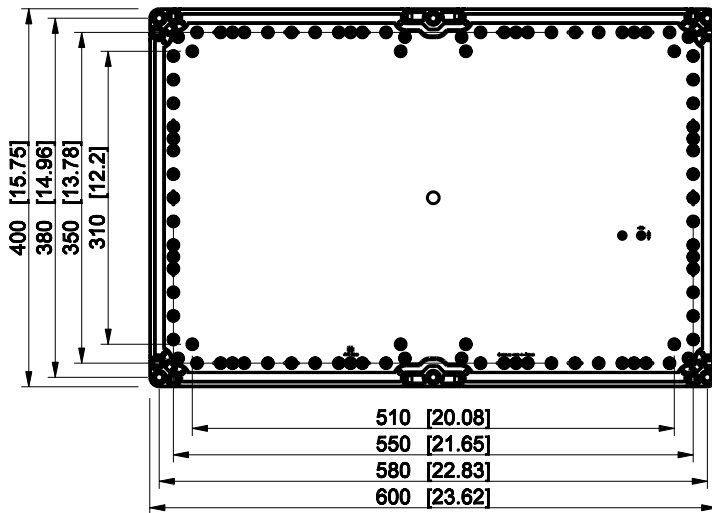

| ID | Description | Date | By | Appr. |
|----|-------------|------|----|-------|
| A | | | | |

Dimensions in mm [inches]

| | |
|--|-----------------|
| Material: Polycarbonate, fiberglass-reinforced | Color: RAL 7035 |
|--|-----------------|

| | | | |
|-----------|----------|-------------------|---------|
| Supplier: | Tool No: | Weight [kg]: 3.75 | Volume: |
|-----------|----------|-------------------|---------|

ENSTO
ENSTO CONTROL OY

OPCP406013G