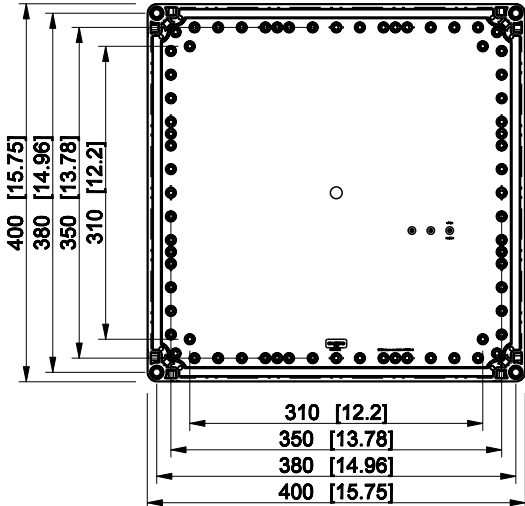

| ID | Description | Date | By | Appr. |
|----|-------------|------|----|-------|
| A  |             |      |    |       |

Dimensions in mm [inches]

|  |                 |
|--|-----------------|
| Material: Polycarbonate, fiberglass-reinforced | Color: RAL 7035 |
|--|-----------------|

|           |            |                   |         |
|-----------|------------|-------------------|---------|
| Supplier: | Tool No: - | Weight [kg]: 2.67 | Volume: |
|-----------|------------|-------------------|---------|

**OPCP404013G**

|       |         |          |
|-------|---------|----------|
| Scale | Date    | 19.04.10 |
| 1:8   | By      | PKos     |
| -     | Checked |          |
| -     | Ctrl    |          |