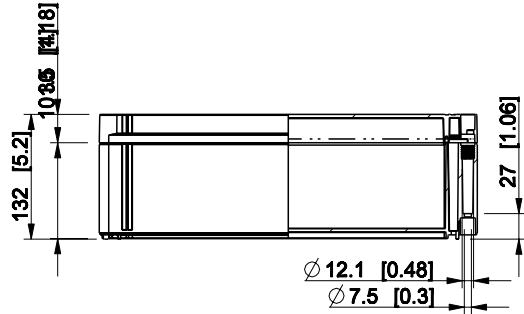

| ID | Description | Date | By | Appr. |
|----|-------------|------|----|-------|
| A  |             |      |    |       |

Dimensions in mm [inches]

|  |                 |
|--|-----------------|
| Material: Polycarbonate, fiberglass-reinforced | Color: RAL 7035 |
|--|-----------------|

|           |            |                   |         |
|-----------|------------|-------------------|---------|
| Supplier: | Tool No: - | Weight [kg]: 2.67 | Volume: |
|-----------|------------|-------------------|---------|

**OPCP404013G**

|       |         |          |
|-------|---------|----------|
| Scale | Date    | 19.04.10 |
| 1:8   | By      | PKos     |
| -     | Checked |          |
| -     | Ctrl    |          |