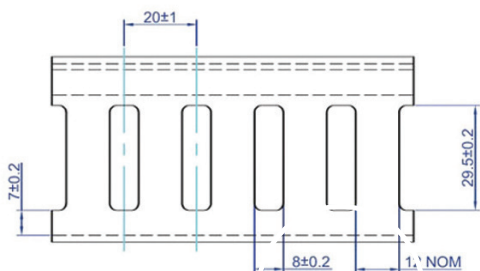

Available in 25 sizes. Recommended fixing method; Betaduct rivets or washers. Supplied with lid.

SPECIFICATION:

- MATERIAL:** Self-Extinguishing PVC
- SLOT PITCH:** 20mm • **SLOT WIDTH:** 8mm • **WEBS:** 12mm
- COLOUR:** Grey RAL 7035
- SERVICE TEMPERATURE RANGE:** -15°C to +60°C
- FLAMMABILITY:** UL94 V-0 Rated Material
- STANDARDS:** Base slots to DIN 43659. CE, RoHS, UL E161178.

PART NUMBERS:

PART NO. GREY	NOMINAL SIZE INNER (WxH) mm	NOMINAL SIZE OUTER (WxH) mm	PACK QTY (m)
10460011	15 x 15	17 x 17	48
10460018	19 x 50	25 x 53	24
10460021	25 x 20	29 x 23	24
10460022	25 x 37.5	29 x 41	24
10460023	25 x 50	29 x 54	24
10460024	25 x 75	29 x 79	16
10460025	25 x 100	30 x 105	16
10460032	37.5 x 37.5	41 x 41	24
10460033	37.5 x 50	41 x 54	16
10460034	37.5 x 75	39 x 79	16
10460035	37.5 x 100	43 x 105	16
10460051	50 x 25	54 x 28	24
10460052	50 x 37.5	54 x 41	16
10460053	50 x 50	54 x 54	16
10460054	50 x 75	55 x 79	16
10460055	50 x 100	56 x 105	8
10460072	75 x 37.5	78 x 41	16
10460073	75 x 50	78 x 54	16
10460074	75 x 75	80 x 80	16
10460075	75 x 100	80 x 105	8
10460103	100 x 50	107 x 54	8
10460104	100 x 75	107 x 80	8
10460105	100 x 100	107 x 105	8
10460106	100 x 125	107 x 130	8
10460124	125 x 75	131 x 78	8